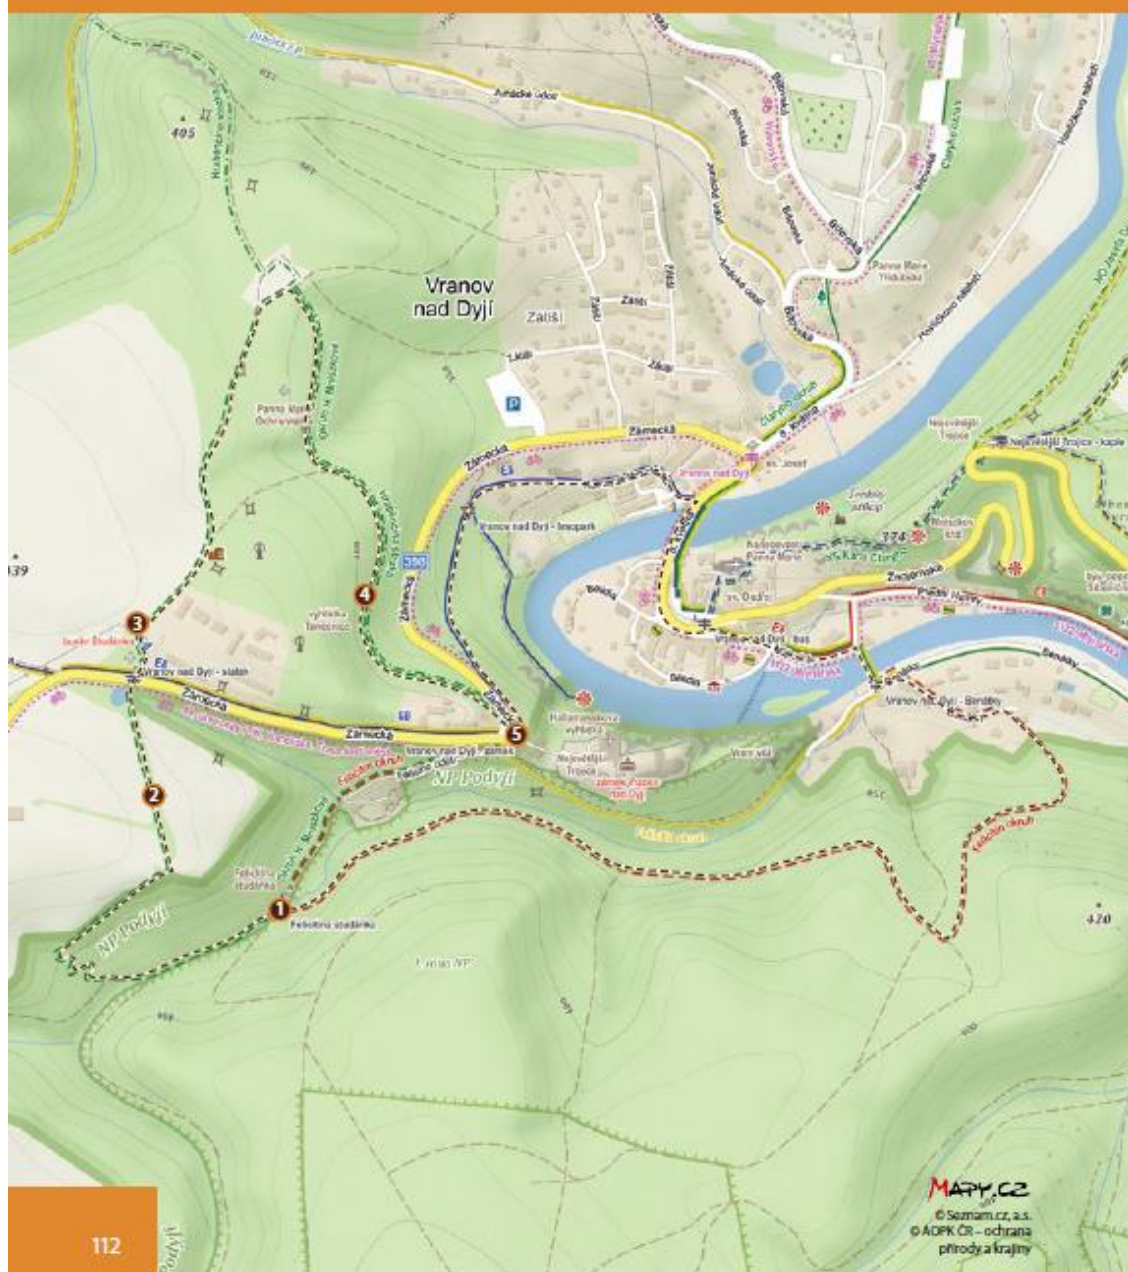

5,0 km | 🚶🏻♂️🚶🏻♀️ 145 m | nenáročná trasa

8,64 km | 155 m | středně náročná trasa

6,5 km | 📶 209 m | středně náročná trasa

11,5 km | Ⓞ 440 m | náročná trasa