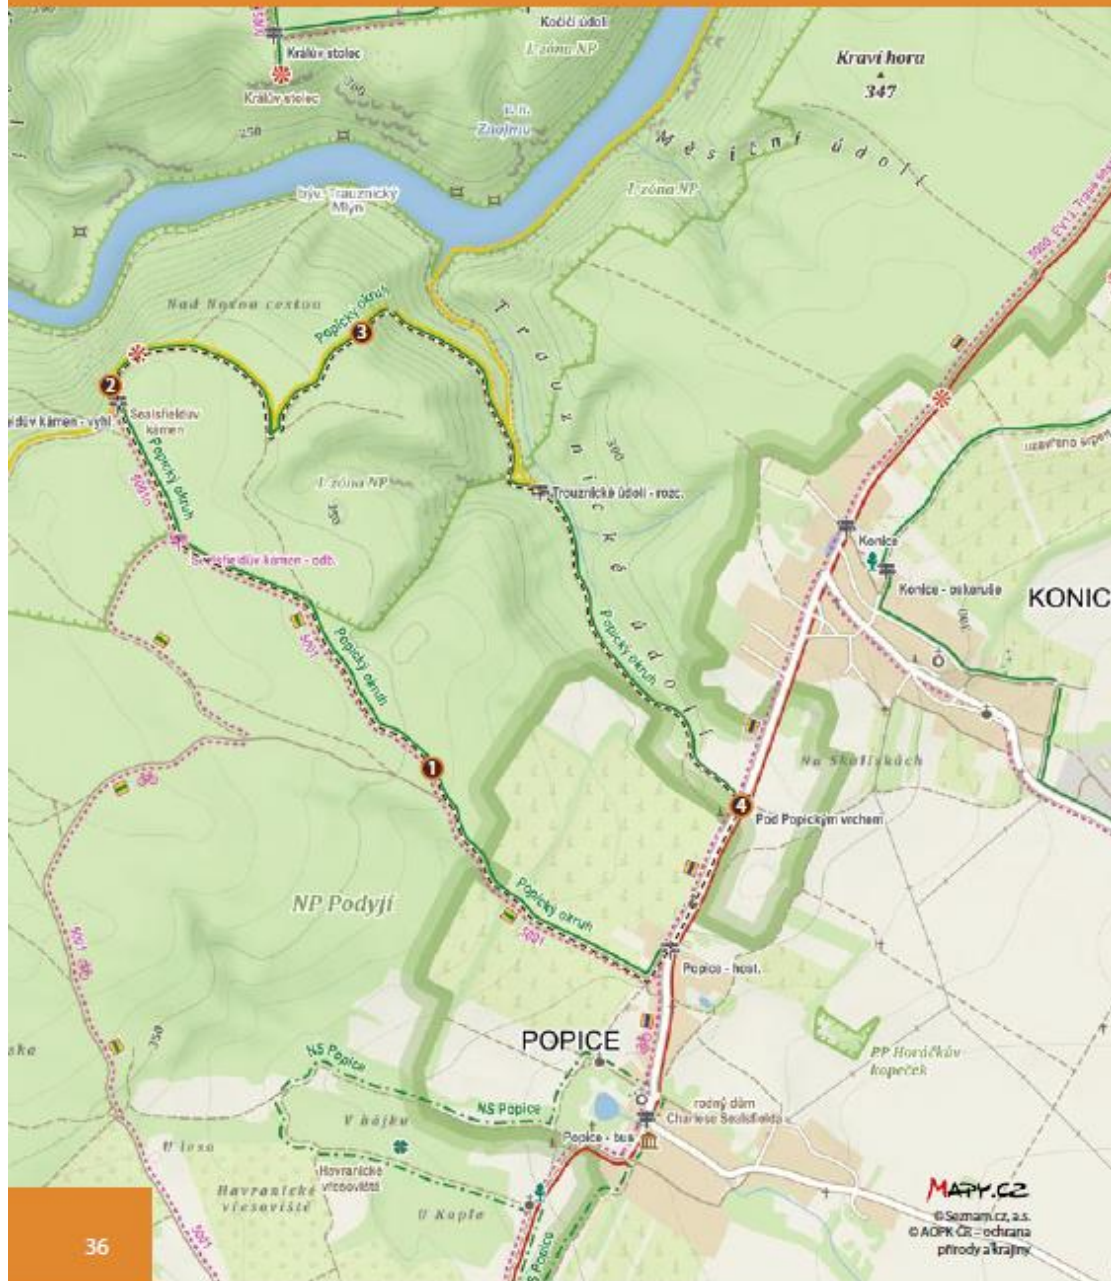

5,0 km | 🚶🏻♂️🚶🏻♀️ 145 m | nenáročná trasa

8,64 km | 155 m | středně náročná trasa

6,5 km | 📶 209 m | středně náročná trasa

11,5 km | Ⓞ 440 m | náročná trasa